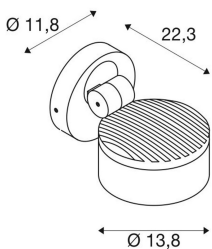

TECHNISCHE GEGEVENS

| | |
|----------------------------|---------------------------|
| Art.nr.: | 1002903 |
| Primaire nominale spanning | 220-240V ~50/60Hz mA/V |
| Secundaire stroom/spanning | 350 mA/V |
| Verticaal zwenkbereik | 105 ° |
| Horizontaal draaibereik | 340 ° |
| Hoogte | 22.3 cm |
| Diameter | 13.8 cm |
| Nettogewicht | 1.212 kg |
| Brutogewicht | 1.427 kg |
| IP-code | IP 65 |
| Beschermingsklasse | I |
| Schokbestendigheidsklasse | IK02 |
| Schokbestendigheid | 0,20000000000000001 Joule |
| Montage | opbouw |
| Montagebeschrijving | wand |
| dimbaar | Ja |
| Dimtechnologie | faseaansnijding |
| Aantal doorvoerbedrading | 20 |
| Wattage | 14.5 W |
| Lumen | 1000 lm |
| Stralingshoek | 95 ° |
| Kleur | antraciet |

| | |
|----------------------|---------|
| CRI | >80 |
| Binning | 6 |
| LXXBXX-gegevens | 70/50 |
| Levensduur | 36000 h |
| Omgevingstemperatuur | 25 °C |
| BIG WHITE pagina | 689 |

Bijetten
