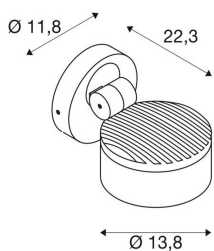

ESKINA SPOT

Outdoor Wand- und Deckenaufbauleuchte, anthrazit, 3000/4000K, IP65, dimmbar

Eine neue Familie in der SLV Leuchtenwelt! Mit der ESKI-NAFamilie bieten wir Ihnen die ganzheitliche Möglichkeit der Aussenbeleuchtung. Egal ob Standleuchte, Wand- und Deckenleuchte oder Displayleuchte. Für jede Anwendung finden Sie die passende Leuchte. Alle Leuchten können wahlweise mit 3000 K oder 4000 K betrieben werden. Versionen mit Bewegungsmelder sind ebenfalls erhältlich.

TECHNISCHE DATEN

Art. Nr.:	1002903
Primäre Nennspannung	220-240V ~50/60Hz mA/V
Sekundär Strom / Sekundär Spannung	350 mA/V
Vertikaler Schwenkbereich	105 °
Horizontaler Drehbereich	340 °
Höhe	22.3 cm
Durchmesser	13.8 cm
Nettogewicht	1.212 kg
Bruttogewicht	1.427 kg
IP Code	IP 65
Schutzklasse	I
Schlagfestigkeitsklasse	IK02
Schlagfestigkeit	0,200000000000000001 Joule
Montage	Aufbau
Montagedetails	Wand
Dimmbar	Ja
Technologie der Dimmung	Phasenabschnitt
Anzahl Durchverdrahtung	20
Wattage	14.5 W
Lumen	1000 lm
Abstrahlwinkel	95 °
Farbe	anthrazit

CRI	>80
Binning	6
LXXBXX Daten	70/50
Lebensdauer	36000 h
Umgebungstemperatur	25 °C
BIG WHITE Seite	689

Notizen
