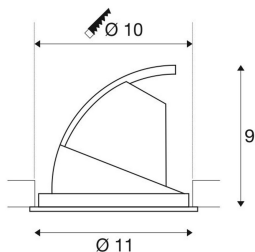

GIMBLE IN 100

notranja LED stropna vgradna svetilka, bela, 3000K

V stropno svetilko GIMBLE IN 100 vgrajena Premium LED oddaja posebej toplo svetlobo. Seveda je svetlobna reža te stropne vgradne svetilke vrtljiva in nagibna. Z vrednostjo CRI višjo od 90 je GIMBLE IN 100 najboljše opremljena za barvno obstojno osvetlitev prostorov. Če je oddajanje svetlobe za vas zelo pomembno, potem bi morali izbrati to stropno vgradno svetilko. Ta stropna vgradna svetilka je trajnostna in potrebuje malo vzdrževanja zaradi svoje pričakovane življenjske dobe, ki znaša 30.000 ur.

TEHNIČNI PODATKI

Št. art.:	1002880
Priložene žarnice	0
Sekundarni tok/Sekundarna napetost	350 mA/V
Navpično območje nagibanja	45 °
Vodoravno območje vrtenja	350 °
Višina	9.0 cm
Premer	11.0 cm
Premer vgradnje	10.0 cm
Globina vgradnje	9.0 cm
Neto teža	0.23 kg
Bruto teža	0.372 kg
IP koda	IP 20
Zaščitni razred	III
Montaža	Vgradnja
Podrobnosti montaže	Strop
El. moč	13.0 W
Lumini	990 lm
Barvna temperatura	3000 Kelvin
Kot sevanja	36 °
Barva	bela
CRI	>90
Razporeditev v kategorije	3