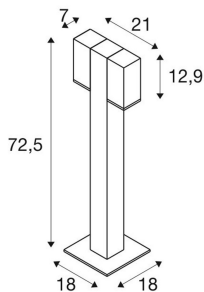

THEO PATHLIGHT

double QPAR51, Outdoor staand armatuur, antraciet

Het staand armatuur THEO is van aluminium vervaardigd en is voorzien van een glas, dat de lichtbronnen afdekt. Dankzij de positie van ofwel één ofwel twee lichtopeningen, kan de lamp optimaal worden afgesteld. De elektrische aansluiting van het armatuur wordt op 230V netspanning aangesloten.

TECHNISCHE SPECIFICATIES

Art.nr.:	1002871
Fitting	GU10
Aantal fittingen	2
Inclusief lampen	0
Primaire nominale spanning	220-240V ~50/60Hz mA/V
Breedte	21.2 cm
Hoogte	72.5 cm
Nettogewicht	3.361 kg
Brutogewicht	4.01 kg
IP-code	IP 44
Veiligheidsklasse	I
Slagvastheidsklasse	IK02
Slagvastheid	0,20000000000000001 Joule
Montage	Opbouw
Montagebeschrijving	Vloer
Wattage	7.0 W
Kleur	antraciet
BIG WHITE pagina	578