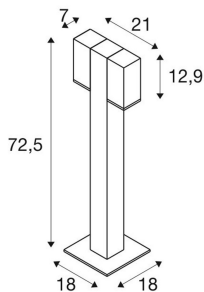

## THEO PATHLIGHT

double, QPAR51 Outdoor Stehleuchte, anthrazit

Die Standleuchte THEO ist aus Aluminium gefertigt und verfügt über ein Glas, welches die Leuchtmittel abdeckt. Dank der Position der entweder ein oder zwei Lichtauslässe, kann die Leuchte optimal ausgerichtet werden. Der elektrische Anschluss der Leuchte erfolgt an 230V Netzspannung.

## TECHNISCHE DATEN

Art. Nr.:	1002871
Fassung	GU10
Anzahl Fassungen	2
Leuchtmittel inklusive	0
Primäre Nennspannung	220-240V ~50/60Hz mA/V
Breite	21.2 cm
Höhe	72.5 cm
Nettogewicht	3.361 kg
Bruttogewicht	4.01 kg
IP Code	IP 44
Schutzklasse	I
Schlagfestigkeitsklasse	IK02
Schlagfestigkeit	0,20000000000000001 Joule
Montage	Aufbau
Montagedetails	Boden
Wattage	7.0 W
Farbe	anthrazit
BIG WHITE Seite	578