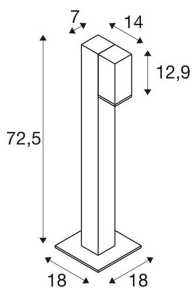

THEO PATHLIGHT

single, QPAR51 Outdoor Stehleuchte, anthrazit

Die Standleuchte THEO ist aus Aluminium gefertigt und verfügt über ein Glas, welches die Leuchtmittel abdeckt. Dank der Position der entweder ein oder zwei Lichtauslässe, kann die die Leuchte optimal ausgerichtet werden. Der elektrische Anschluss der Leuchte erfolgt an 230V Netzspannung.

TECHNISCHE DATEN

Art. Nr.:	1002870
Fassung	GU10
Anzahl Fassungen	1
Leuchtmittel inklusive	0
Primäre Nennspannung	220-240V ~50/60Hz mA/V
Breite	14.0 cm
Höhe	72.5 cm
Nettogewicht	2.779 kg
Bruttogewicht	3.428 kg
IP Code	IP 44
Schutzklasse	I
Schlagfestigkeitsklasse	IK02
Schlagfestigkeit	0,200000000000000001 Joule
Montage	Aufbau
Montagedetails	Boden
Wattage	7.0 W
Farbe	anthrazit
BIG WHITE Seite	578