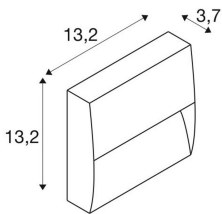

DOWNUNDER OUT

square WL Outdoor LED, candeeiro de parede embutido, antracite, 3000K

Um candeeiro de parede embutido como o DOWNUNDER OUT está protegido contra jatos de água vindos de todas as direções e também contra a acumulação de pó. A classe de protecção IP 55 garante, deste modo, uma utilização sem problemas em áreas exteriores. Há cerca de 40 anos que a marca SLV é sinónimo de soluções de iluminação versáteis com uma qualidade impressionante, design criativo e preços razoáveis.

DADOS TECNICOS

Ref. n.º:	1002869
Tensão nominal primária	100-277V ~50/60Hz mA/V
Corrente secundária/Tensão secundária	500 mA/V
Largura	13.2 cm
Altura	13.2 cm
Profundidade	3.7 cm
Peso líquido	0.461 kg
Peso bruto	0.551 kg
IP Code	IP 65
Classe de protecção	I
Montagem	Montagem à superfície
Pormenores da montagem	Parede
Potência	4.5 W
Lúmen	150 lm
Cor	antracite
CRI	>80
Binning	3
Dados LXXBXX	70/50
Vida útil	30000 h
temperatura ambiente mínima	-20 °C
temperatura ambiente máxima	40 °C
Página BIG WHITE	632