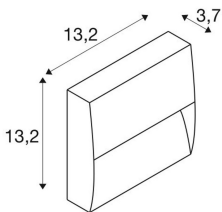

DOWNUNDER OUT

square WL Applique murale LED extérieure apparente, anthracite, 3000K

Une applique murale apparente, telle que la DOWNUNDER OUT, bénéficie d'une protection contre les projections d'eau dans toutes les directions, mais aussi contre les dépôts de poussière. Sa classe de protection IP55 garantit son bon fonctionnement dans les environnements extérieurs. Depuis près de 40 ans, la marque SLV est synonyme de solutions d'éclairage polyvalentes de qualité impressionnante et d'un design créatif, le tout à des prix raisonnables.

INFORMATIONS TECHNIQUES

Réf. :	1002869
Tension nominale primaire	100-277V ~50/60Hz mA/V
Courant secondaire / tension secondaire	500 mA/V
Largeur	13.2 cm
Hauteur	13.2 cm
Profondeur	3.7 cm
Poids net	0.461 kg
Poids brut	0.551 kg
Code IP	IP 65
Classe de protection	I
Montage	En saillie
Détails de montage	Applique
Puissance en watts	4.5 W
Lumen	150 lm
Coloris	anthracite
IRC	>80
Binning	3
Données LXXBXX	70/50
Durée de vie	30000 h
Température ambiante minimale	-20 °C
Température ambiante maximale	40 °C
Page du BIG WHITE	632