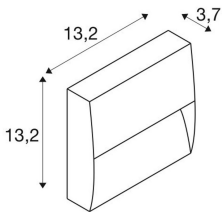

## DOWNUNDER OUT

round WL Outdoor LED stenska nadgradna svetilka, antracitno siva, 3000K

Vgradna stenska svetilka, kot je DOWNUNDER OUT, je zaščiten pred vodnimi curki iz vseh smeri in pred prahom. Zaradi razreda zaščite IP 55 lahko svetilke brez skrbi uporabljate na prostem. Blagovna znamka SLV že 40 let ponuja vsestranske rešitve za razsvetljavo, ki se ponašajo z izjemno kakovostjo, kreativnim dizajnom in razumnimi cenami.

## TEHNIČNI PODATKI

Št. art.:	1002869
Primarna nazivna napetost	100-277V ~50/60Hz mA/V
Sekundarni tok/Sekundarna napetost	500 mA/V
Širina	13.2 cm
Višina	13.2 cm
Globina	3.7 cm
Neto teža	0.461 kg
Bruto teža	0.551 kg
IP koda	IP 65
Zaščitni razred	I
Montaža	Nadgradnja
Podrobnosti montaže	Stena
El. moč	4.5 W
Lumini	150 lm
Barva	antracit
CRI	>80
Razporeditev v kategorije	3
LXXBXX podatki	70/50
Življenjska doba	30000 h
minimalna temperatura okolja	-20 °C
maksimalna temperatura okolja	40 °C
BIG WHITE Stran	632