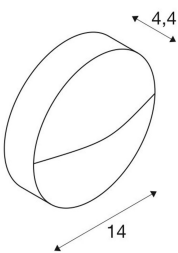

DADOS TECNICOS

Ref. n.º:	1002868
Tensão nominal primária	100-277V ~50/60Hz mA/V
Corrente secundária/Tensão secundária	500 mA/V
Diâmetro	14.0 cm
Profundidade	4.4 cm
Peso líquido	0.412 kg
Peso bruto	0.495 kg
IP Code	IP 65
Classe de protecção	I
Montagem	Montagem à superfície
Pormenores da montagem	Parede
Potência	4.5 W
Lúmen	140 lm
Cor	antracite
CRI	>80
Binning	3
Dados LXXBXX	70/50
Vida útil	30000 h
temperatura ambiente mínima	-20 °C
temperatura ambiente máxima	40 °C
Página BIG WHITE	632