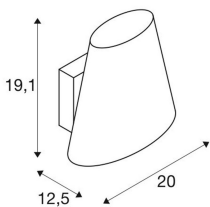

COUPA QT14

Indoor LED Wandaufbauleuchte, G35, chrom, satiniertes Glas

Die Wandleuchte COUPA WL besteht durch einen gelungenen Mix der verchromten Stahl- und Glaselemente. Als Erweiterung der COUPA FLEXLED bietet Sie die perfekte Lösung zur anspruchsvollen Einrichtung. Ausgestattet mit einem G9 Sockel ist die Leuchte geeignet für den direkten Anschluss an 230V Netzspannung.

TECHNISCHE DATEN

Art. Nr.:	1002859
Fassung	G9
Leuchtmittel	QT14
Anzahl Fassungen	1
Leuchtmittel inklusive	0
Primäre Nennspannung	220-240V ~50/60Hz mA/V
Länge	20.0 cm
Breite	12.5 cm
Höhe	19.1 cm
Nettogewicht	1.29 kg
Bruttogewicht	1.668 kg
IP Code	IP 20
Schutzklasse	I
Montage	Aufbau
Montagedetails	Wand
Wattage	42.0 W
Farbe	chrom
BIG WHITE Seite	197