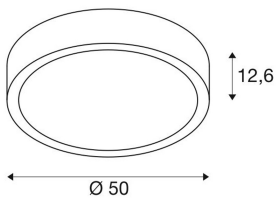

Технические характеристики

Тов. №:	1002858
Включая источник света	0
Номинальное первичное напряжение	100-240V ~50/60Hz mA/V
Вторичный ток / вторичное напряжение	24 mA/V
Длина	50.0 cm
Высота	12.6 cm
Диаметр	50.0 cm
Вес нетто	4.914 kg
вес брутто	6.387 kg
IP Code	IP 20
Класс защиты	I
Сборка	MOUNTING_SURFACE
Детали сборки	Потолок, Потолок, Стена
Мощность	39.0 W
Световой поток	2750 lm
Половинный угол	110 °
Цвет	белый
CRI	>80
UGR ≤	19.0000
LXXBXX Данные	70/50
Срок службы	30000 h
Температура окружающей среды	25 °C