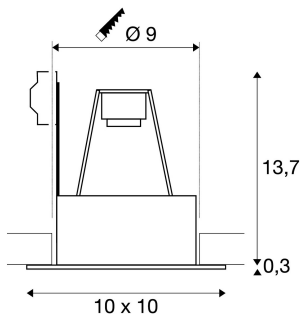

INDI REC 1S QPAR51

Indoor Deckeneinbauleuchte, schwarz, eckig, GU10, max 50W

Die einflammige Hochvolt Einbauleuchte INDI REC 1S ist schwenkbar und wurde für den Einsatz von Hochvolt Halogenleuchtmitteln konzipiert. Das äußerlich schwarz matte Stahlgehäuse ist im Inneren ebenfalls schwarz gehalten.

TECHNISCHE DATEN

Art. Nr.:	1002857
Fassung	GU10
Leuchtmittel	QPAR51
Anzahl Fassungen	1
Leuchtmittel inklusive	0
Primäre Nennspannung	220-240V ~50/60Hz mA/V
Schwenkbereich	30 °
Horizontaler Drehbereich	30 °
Länge	10.0 cm
Breite	10.0 cm
Höhe	14.0 cm
Einbaudurchmesser	9.0 cm
Einbautiefe	15.0 cm
Nettogewicht	0.34 kg
Bruttogewicht	0.364 kg
IP Code	IP 20
Schutzklasse	I
Montage	Einbau
Montagedetails	Decke
Wattage	20.0 W
Farbe	schwarz
BIG WHITE Seite	451