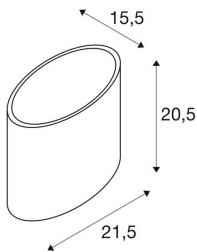

## KENKUA E27

innendørs LED utenpåliggende vegglampe, krom

KENKUA WL vekker begeistring med en vellykket kombinasjon av stål- og glasselementer. E27-fatningen bak hovedlampeskjermen gjør at KENKUA SPOT WL kan kobles direkte til 230 V nettspenning.

## TEKNISKE DATA

Art.nr.:	1002856
Sokkel	E27
Antall fatninger	1
Primær merkespenning	220-240V ~50/60Hz mA/V
Bredde	21.5 cm
Høyde	20.5 cm
Dybde	15.5 cm
Nettvekt	1.3 kg
Bruttovekt	1.391 kg
IP-kode	IP 20
Kapslingsgrad	I
Montering	Utenpåliggende montering
Montering detaljer	Vegg
Watt-verdi	40.0 W
Farge	krom
Maksimal omgivelsestemperatur	40 °C
BIG WHITE side	194