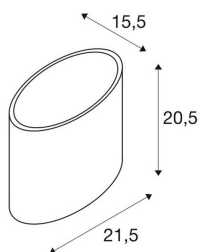

KENKUA E27

notranja LED stenska nadgradna svetilka, krom

KENKUA WL pritegne s svojo posrečeno mešanico jeklenih elementov in stekla. Držalo za žarnice tipa E27, ki je nameščeno za senčnik glavne žarnice omogoča priključitev svetilke KENKUA SPOT WL neposredno na omrežje z napetostjo 230 V.

TEHNICNI PODATKI

Št. art.:	1002856
Okov	E27
Število okovov	1
Primarna nazivna napetost	220-240V ~50/60Hz mA/V
Širina	21.5 cm
Višina	20.5 cm
Globina	15.5 cm
Neto teža	1.3 kg
Bruto teža	1.391 kg
IP koda	IP 20
Zaščitni razred	I
Montaža	Nadgradnja
Podrobnosti montaže	Stena
El. moč	40.0 W
Barva	krom
maksimalna temperatura okolja	40 °C
BIG WHITE Stran	194