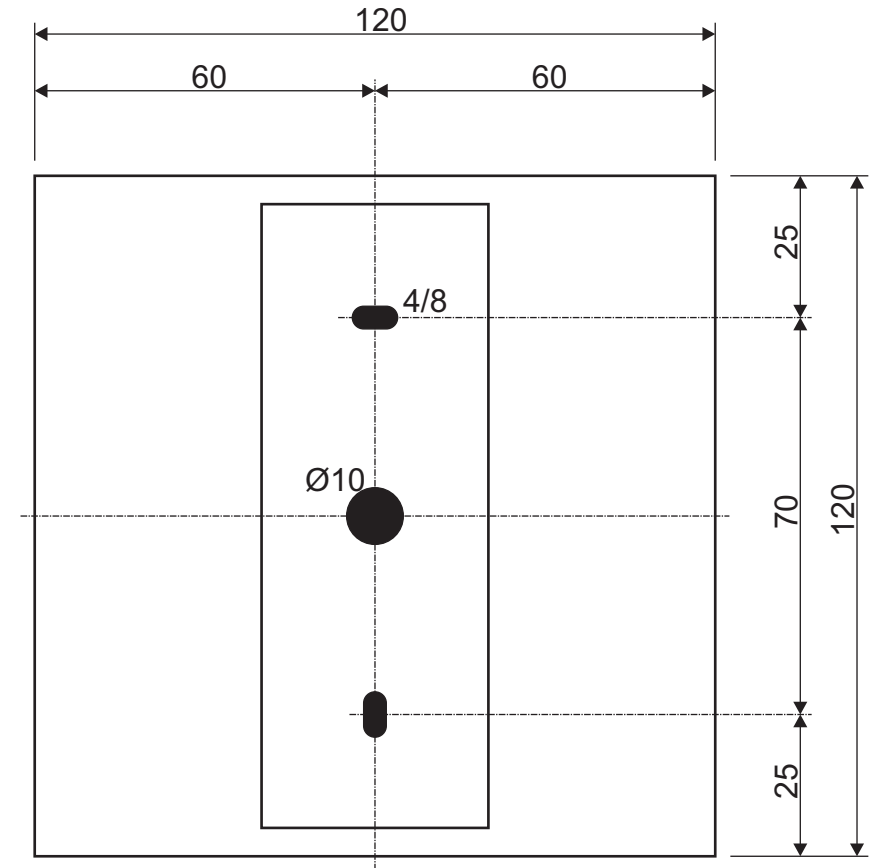

Item-no. 1002849 ...50

(mm)

not in scale

nicht maßstäblich

31.05.2019 SLV GmbH

Technische Änderungen vorbehalten. Technical Details are subject to change. Les détails techniques sont sujet à des changements.