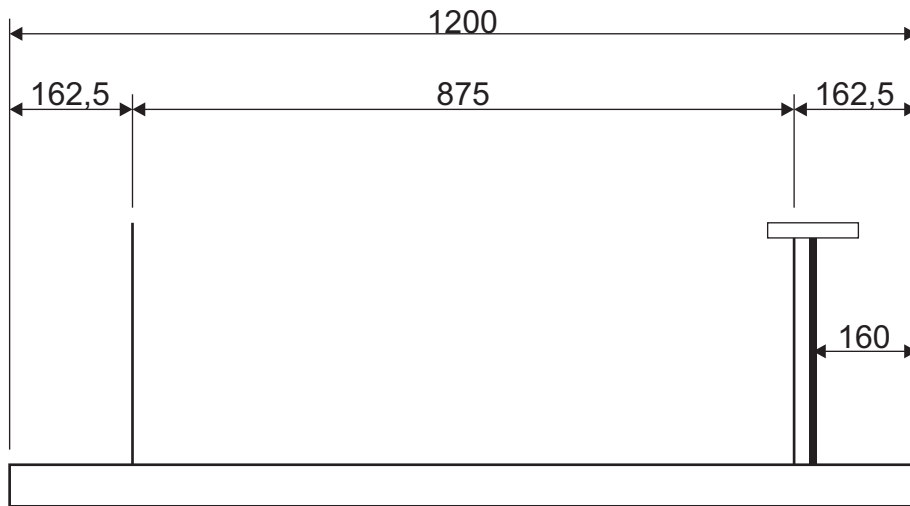

Item-no. 1002849 ...50

(mm)

not in scale

nicht maßstäblich

31.05.2019 SLV GmbH

Technische Änderungen vorbehalten. Technical Details are subject to change. Les détails techniques sont sujet à des changements.