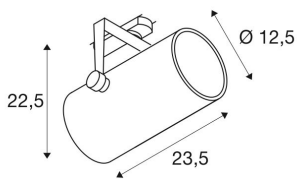

EURO SPOT TRACK DALI nero

4000K, 60°, incl. adattatore trifase

Faretto LED ad alto voltaggio ruotabile e orientabile EURO SPOT TRACK DALI in versione compatta con adattatore per il sistema a binario trifase ad alta tensione. All'interno del vano ottico cilindrico, è incorporata in fabbrica la fonte luminosa LED. Il faretto, disponibile in diversi colori e angoli di emissione, convince per l'estetica elegante e senza tempo, l'elevata efficienza luminosa e la compatibilità con il sistema DALI.

DATI TECNICI

Articolo:	1002819
Tensione nominale primaria	220-240V ~50/60Hz mA/V
Corrente secondaria / tensione secondaria	1000 mA/V
Orientabilità sull'asse verticale	90 °
Raggio di rotazione orizzontale	350 °
Lunghezza	23.5 cm
Altezza	22.5 cm
Diametro	12.5 cm
Peso netto	2.082 kg
Peso lordo	2.593 kg
Codice IP	IP 20
Classe isolamento	I
Dettagli di montaggio	Binario per soffitto
Dimmerabile	Ja
Tecnologia del dimmering	DALI
Wattaggio	42.0 W
Lumen	3150 lm
Temperatura colore	4000 Kelvin
Angolo di emissione	60 °
Colore	nero
CRI	>90
Classificazione	3

Dati LXXBXX	70/50
Durata	30000 h
Temperatura esterna	25 °C
BIG WHITE pagina	334

Biglietti
