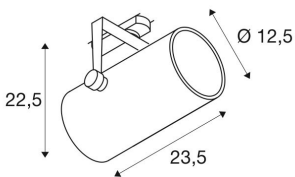

## EURO SPOT TRACK DALI

blanco, 3000K, 60°, incl. adaptador de 3 f.

Proyector de LED EURO SPOT TRACK DALI giratorio y basculante de alto voltaje en versión compacta con adaptador de 3 fases correspondiente para sistema carril de 230V. La fuente de luz LED viene incorporada de fábrica dentro del cabezal cilíndrico. Este proyector está disponible con carcasas de varios colores y distintos ángulos de apertura, y conquista por su sencillo diseño atemporal, su alto rendimiento lumínico así como su compatibilidad DALI.

### Datos técnicos

Art. N.º:	1002818
Voltaje nominal primario	220-240V ~50/60Hz mA/V
Corriente eléctrica secundaria / Tensión secundaria	1000 mA/V
Alcance de giro vertical	90 °
Alcance de giro horizontal	350 °
Longitud	23.5 cm
Altura	22.5 cm
Diámetro	12.5 cm
Peso neto	2.614 kg
Peso bruto	2.78 kg
Código IP	IP 20
Clase de protección	I
Detalles de montaje	Carril techo
Dimerizable	Ja
Tecnología de regulación	DALI
Potencia	42.0 W
Flujo luminoso	2850 lm
Temperatura del color de la luz	3000 Kelvin
Semiángulo de dispersión	60 °
Color	blanco
IRC	>90
Unión	3

Datos LXXBXX	70/50
Vida útil	30000 h
Temperatura ambiente	25 °C
Página BIG WHITE	334

**Notas**

---

---

---

---

---