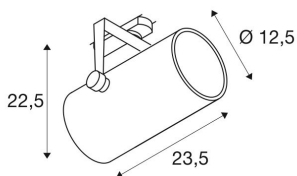

SPOT EURO TRACK DALI

noir, 3000 K, 60°, adaptateur triphasé inclus

Spot LED EURO SPOT TRACK DALI 230 V de forme compacte, pivotant et inclinable, avec adaptateur pour le système de rail 230 V triphasé. La source LED a été installée en usine dans la tête d'éclairage cylindrique. Le spot disponible en plusieurs couleurs de boîtier et avec différents angles faisceau séduit par son aspect sobre et intemporel, son rendement lumineux élevé et sa compatibilité DALI.

INFORMATIONS TECHNIQUES

N° art. :	1002817
Tension nominale primaire	220-240V ~50/60Hz mA/V
Courant / tension secondaire	1000 mA/V
Plage de pivotement vertical	90 °
Plage de pivotement horizontal	350 °
Longueur	23.5 cm
Hauteur	22.5 cm
Diamètre	12.5 cm
Poids net	2.066 kg
Poids brut	2.58 kg
Code IP	IP 20
Indice de protection	I
Infos de montage	Rail pour plafond
Dimmable	Ja
Technologie du dimmage	DALI
Wattage	42.0 W
Lumen	2850 lm
Température de couleur	3000 Kelvin
Angle faisceau	60 °
Coloris	noir
CRI	>90
Binning	3

Caractéristiques LXXBXX	70/50
Durée de vie	30000 h
T° ambiante	25 °C
BIG WHITE, page	334

Notes
