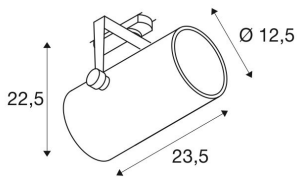

## EURO SPOT TRACK DALI nero

3000K, 60°, incl. adattatore trifase

Faretto LED ad alto voltaggio ruotabile e orientabile EURO SPOT TRACK DALI in versione compatta con adattatore per il sistema a binario trifase ad alta tensione. All'interno del vano ottico cilindrico, è incorporata in fabbrica la fonte luminosa LED. Il faretto, disponibile in diversi colori e angoli di emissione, convince per l'estetica elegante e senza tempo, l'elevata efficienza luminosa e la compatibilità con il sistema DALI.

### DATI TECNICI

Articolo:	1002817
Tensione nominale primaria	220-240V ~50/60Hz mA/V
Corrente secondaria / tensione secondaria	1000 mA/V
Orientabilità sull'asse verticale	90 °
Raggio di rotazione orizzontale	350 °
Lunghezza	23.5 cm
Altezza	22.5 cm
Diametro	12.5 cm
Peso netto	2.066 kg
Peso lordo	2.58 kg
Codice IP	IP 20
Classe isolamento	I
Dettagli di montaggio	Binario per soffitto
Dimmerabile	Ja
Tecnologia del dimmering	DALI
Wattaggio	42.0 W
Lumen	2850 lm
Temperatura colore	3000 Kelvin
Angolo di emissione	60 °
Colore	nero
CRI	>90
Classificazione	3

Dati LXXBXX	70/50
Durata	30000 h
Temperatura esterna	25 °C
BIG WHITE pagina	334