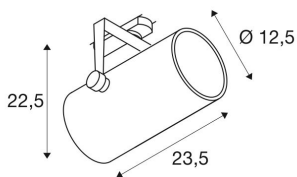

EURO SPOT TRACK

spot pour rail 3 allumages, intérieur, 235mm, 38°, noir, LED, 42W, 4000K, variable Dali

Spot LED 230V EURO SPOT DALI, orientable et inclinable, en version compacte avec adaptateur correspondant pour le système de rails 230V triphasé. La source lumineuse LED est montée en usine à l'intérieur de la tête de lampe cylindrique. Disponible en plusieurs coloris de boîtier et angles de rayonnement, ce spot séduit par son style intemporel et épuré, son grand rendement lumineux et sa compatibilité DALI.

INFORMATIONS TECHNIQUES

Réf. :	1002815
Tension nominale primaire	220-240V ~50/60Hz mA/V
Courant secondaire / tension secondaire	1000 mA/V
Plage d'inclinaison verticale	90 °
Plage de rotation horizontale	350 °
Longueur	23.5 cm
Hauteur	22.5 cm
Diamètre	12.5 cm
Poids net	2.096 kg
Poids brut	2.605 kg
Code IP	IP 20
Classe de protection	I
Détails de montage	Rail plafond
Variable	Ja
Technologie de variation de l'éclairage	DALI
Puissance en watts	42.0 W
Lumen	3200 lm
Température de couleur	4000 Kelvin
Angle de rayonnement	38 °
Coloris	noir
Binning	3
Données LXXBXX	70/50