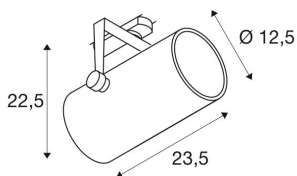

## EURO SPOT TRACK DALI

wit, 3000K, 38°, incl. 3-fasen adapter

Draai- en kantelbare hoogvolt ledspot EURO SPOT TRACK DALI in compacte uitvoering met bijbehorende adapter voor het 3-fasen hoogvolt spanningsrailsysteem. In de cilindervormige lampenkop is in de fabriek een led-lichtbron ingebouwd. De in meerdere behuizingkleuren en stralingshoeken beschikbare spot bekoort door zijn eenvoudige en tijdloze uitstraling en hoge lichtopbrengst.

## TECHNISCHE SPECIFICATIES

Art.nr.:	1002814
Primaire nominale spanning	220-240V ~50/60Hz mA/V
Secundaire stroom / secundaire spanning	1000 mA/V
Verticaal kantelbereik	90 °
Horizontaal draaibereik	350 °
Lengte	23.5 cm
Hoogte	22.5 cm
Diameter	12.5 cm
Nettogewicht	2.092 kg
Brutogewicht	2.601 kg
IP-code	IP 20
Veiligheidsklasse	I
Montagebeschrijving	Rail plafond
Dimbaar	Ja
Dimtechniek	DALI
Wattage	42.0 W
Lumen	2900 lm
Lichtkleurtemperatuur	3000 Kelvin
Stralingshoek	38 °
Kleur	wit
Binning	3
LXXBXX gegevens	70/50