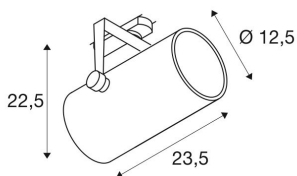

## EURO SPOT TRACK DALI

svart, 3000K, 38°, inkl. trefase-adapter

EURO SPOT TRACK DALI er en LED-lyskaster i kompakt utførelse som kan dreies og svinges. Leveres med passende adapter for trefase høyvolts skinnesystem. Den LED-modulen er integrert i det sylinderveformede lampehodet. Lykasteren fås i flere farger og med ulike strålevinkler og vekker begeistring med enkel, tidløs look, kraftig lys og er DALI-kompatibel.

## TEKNISKE DATA

Art.nr.:	1002813
Primær merkespenning	220-240V ~50/60Hz mA/V
Sekundær strøm / sekundær spenning	1000 mA/V
Vertikalt svingområde	90 °
Horisontalt dreieområde	350 °
Lengde	23.5 cm
Høyde	22.5 cm
Diameter	12.5 cm
Nettvekt	2.086 kg
Bruttvekt	2.591 kg
IP-kode	IP 20
Kapslingsgrad	I
Montering detaljer	Skinne tak
Kan dimmes	Ja
Dimmeteknologi	DALI
Watt-verdi	42.0 W
Lumen	2900 lm
Lysfargetemperatur	3000 Kelvin
Strålevinkel	38 °
Farge	svart
Binning	3
LXXBXX-data	70/50

Levetid	30000 h
Omgivelsestemperatur	25 °C
BIG WHITE side	334