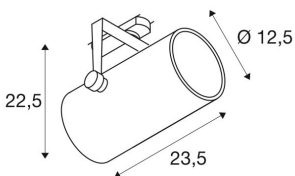

## EURO SPOT TRACK DALI

zwart, 3000K, 38°, incl. 3-fasen adapter

Draai- en kantelbare hoogvolt ledspot EURO SPOT TRACK DALI in compacte uitvoering met bijbehorende adapter voor het 3-fasen hoogvolt spanningsrailsysteem. In de cilindervormige lampenkop is in de fabriek een led-lichtbron ingebouwd. De in meerdere behuizingkleuren en stralingshoeken beschikbare spot bekoort door zijn eenvoudige en tijdloze uitstraling en hoge lichtopbrengst.

## TECHNISCHE SPECIFICATIES

Art.nr.:	1002813
Primaire nominale spanning	220-240V ~50/60Hz mA/V
Secundaire stroom / secundaire spanning	1000 mA/V
Verticaal kantelbereik	90 °
Horizontaal draaibereik	350 °
Lengte	23.5 cm
Hoogte	22.5 cm
Diameter	12.5 cm
Nettogewicht	2.086 kg
Brutogewicht	2.591 kg
IP-code	IP 20
Veiligheidsklasse	I
Montagebeschrijving	Rail plafond
Dimbaar	Ja
Dimtechniek	DALI
Wattage	42.0 W
Lumen	2900 lm
Lichtkleurtemperatuur	3000 Kelvin
Stralingshoek	38 °
Kleur	zwart
Binning	3
LXXBXX gegevens	70/50