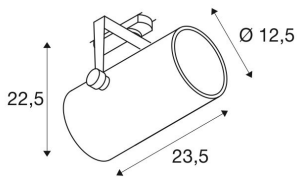

EURO SPOT TRACK

spot pour rail 3 allumages, intérieur, 235mm, 15°, blanc, LED, 42W, 4000K, variable Dali

Spot LED 230V EURO SPOT DALI, orientable et inclinable, en version compacte avec adaptateur correspondant pour le système de rails 230V triphasé. La source lumineuse LED est montée en usine à l'intérieur de la tête de lampe cylindrique. Disponible en plusieurs coloris de boîtier et angles de rayonnement, ce spot séduit par son style intemporel et épuré, son grand rendement lumineux et sa compatibilité DALI.

INFORMATIONS TECHNIQUES

Réf. :	1002812
Tension nominale primaire	220-240V ~50/60Hz mA/V
Courant secondaire / tension secondaire	1000 mA/V
Plage d'inclinaison verticale	90 °
Plage de rotation horizontale	350 °
Longueur	23.5 cm
Hauteur	22.5 cm
Diamètre	12.5 cm
Poids net	2.092 kg
Poids brut	2.599 kg
Code IP	IP 20
Classe de protection	I
Détails de montage	Rail plafond
Variable	Ja
Technologie de variation de l'éclairage	DALI
Puissance en watts	42.0 W
Lumen	3200 lm
Température de couleur	4000 Kelvin
Angle de rayonnement	15 °
Coloris	blanc
Binning	3
Données LXXBXX	70/50