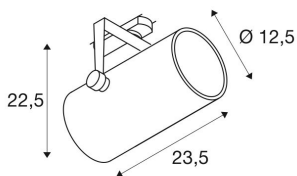

## EURO SPOT TRACK DALI

branco, 3000K, 15°, incl. adaptador de 3 fases

Projektor rotativo e articulável de alta voltagem LED EURO SPOT TRACK DALI com adaptador adequado ao sistema de calhas de alta voltagem de 3 fases. Dentro da cabeça de iluminação cilíndrica está montado de fábrica uma fonte de iluminação LED. O projetor, que está disponível em várias cores e ângulos de feixe, impressiona pela sua estética simples e intemporal, a elevada eficiência luminosa e a compatibilidade DALI.

## DADOS TECNICOS

Ref. n.º:	1002810
Tensão nominal primária	220-240V ~50/60Hz mA/V
Corrente secundária/Tensão secundária	1000 mA/V
Faixa de articulação vertical	90 °
Faixa de rotação horizontal	350 °
Comprimento	23.5 cm
Altura	22.5 cm
Diâmetro	12.5 cm
Peso líquido	2.085 kg
Peso bruto	2.594 kg
IP Code	IP 20
Classe de proteção	I
Pormenores da montagem	Calha de teto
Regulável	Ja
Tecnologia de escurecimento	DALI
Potência	42.0 W
Lúmen	2900 lm
Temperatura de cor da luz	3000 Kelvin
Ângulo de feixe	15 °
Cor	branco
Binning	3
Dados LXXBXX	70/50