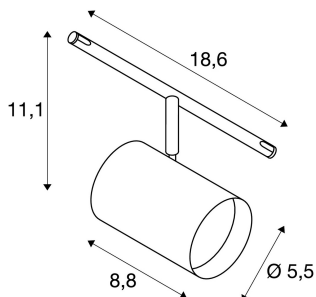

TENSEO NOBLO

Seilleuchte für Niedervolt-Seilssystem 2700K chrom

Dreh- und schwenkbarer LED Strahler NOBLO Für das TENSEO Niedervolt Seil-System. Die Leuchte überzeugt mit einem schlanken Design und ist somit ideal für moderne Lichtkonzepte. Die aus Aluminium gefertigte Leuchte ist mit einem Premium LED Modul bestückt.

TECHNISCHE DATEN

Art. Nr.:	1002696
Leuchtmittel inklusive	0
Primäre Nennspannung	12V ~50Hz mA/V
Vertikaler Schwenkbereich	90 °
Horizontaler Drehbereich	340 °
Länge	8.8 cm
Breite	18.6 cm
Höhe	11.1 cm
Durchmesser	5.5 cm
Nettogewicht	0.355 kg
Bruttogewicht	0.533 kg
Schutzklasse	III
Montage	Aufbau
Montagedetails	Decke mit Zubehör
Wattage	8.5 W
Lumen	450 lm
Lichtfarbtemperatur	2700 Kelvin
Abstrahlwinkel	36 °
CRI	>80
Binning	3
Lebensdauer	25000 h
maximale Umgebungstemperatur	35 °C