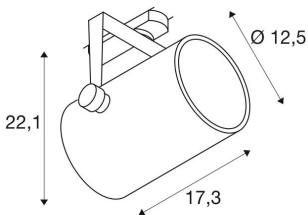

EURO SPOT TRACK DALI

projektor para calha elétrica de alta voltagem de 3 fases, LED, 4000K, preto, 38°, incl. adaptador de 3 fases

Projektor rotativo e articulável de alta voltagem EURO SPOT DALI com adaptador DALI adequado ao sistema de calhas de alta voltagem de 3 fases. Dentro da cabeça de iluminação cilíndrica está montado de fábrica o potente módulo LED. O projetor disponível em várias cores e alojamentos persuade através da sua aparência simples e intemporal. Através de uma escolha de ângulos de feixe disponíveis, o projetor está à altura de qualquer exigência.

DADOS TECNICOS

Ref. n.º:	1002675
Tensão nominal primária	220-240V ~50/60Hz mA/V
Corrente secundária/Tensão secundária	500 mA/V
Faixa de articulação vertical	90 °
Faixa de rotação horizontal	350 °
Comprimento	17.3 cm
Altura	22.1 cm
Diâmetro	12.5 cm
Peso líquido	1.473 kg
Peso bruto	1.924 kg
IP Code	IP 20
Classe de proteção	I
Montagem	Montagem à superfície
Pormenores da montagem	Calha de teto, Calha de parede
Regulável	Ja
Tecnologia de escurecimento	DALI
Potência	20.0 W
Lúmen	2000 lm
Temperatura de cor da luz	4000 Kelvin
Ângulo de feixe	38 °
Cor	preto
CRI	>90

Binning	3
Dados LXXBXX	70/50
Vida útil	30000 h
Página BIG WHITE	335

Notas
