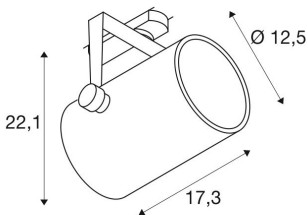

EURO SPOT TRACK

spot pour rail 3 allumages, intérieur, 173mm, 38°, noir, LED, 20W, 4000K, variable Dali

Spot LED orientable et inclinable EURO SPOT DALI en version compacte avec adaptateur DALI correspondant pour le système de rail 230V triphasé. Module LED monté en usine à l'intérieur de la tête cylindrique. Disponible en plusieurs couleurs d'éclairage et de boîtier, le spot séduit par son style intemporel et épuré. Grâce à sa large gamme d'angles de rayonnement, ce spot répond à tous les besoins.

INFORMATIONS TECHNIQUES

Réf. :	1002675
Tension nominale primaire	220-240V ~50/60Hz mA/V
Courant secondaire / tension secondaire	500 mA/V
Plage d'inclinaison verticale	90 °
Plage de rotation horizontale	350 °
Longueur	17.3 cm
Hauteur	22.1 cm
Diamètre	12.5 cm
Poids net	1.473 kg
Poids brut	1.924 kg
Code IP	IP 20
Classe de protection	I
Montage	En saillie
Détails de montage	Rail plafond, Rail applique
Variable	Ja
Technologie de variation de l'éclairage	DALI
Puissance en watts	20.0 W
Lumen	2000 lm
Température de couleur	4000 Kelvin
Angle de rayonnement	38 °
Coloris	noir
IRC	>90

Binning	3
Données LXXBXX	70/50
Durée de vie	30000 h
Page du BIG WHITE	335

Notes
