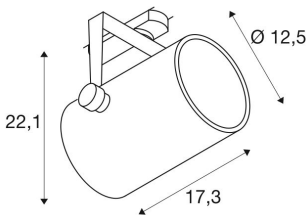

## EURO SPOT TRACK DALI

para barras conductoras trifásicas de alta tensión, LED, 3000 K, blanco, 60°, incl. adaptador trifásico

Proyector LED giratorio y orientable de alta tensión EURO SPOT DALI en un modelo compacto con adaptador DALI adecuado para el sistema de barras conductoras trifásicas de alta tensión. Dentro del cabezal cilíndrico de la luminaria se encuentra un módulo LED preinstalado. El proyector disponible en varios colores de carcasa y de luz destaca por su estética elegante y atemporal. Gracias a una selección de ángulos de apertura disponibles, el proyector ha sido desarrollado para satisfacer cualquier requisito.

### Datos técnicos

Art. N.º:	1002672
Voltaje nominal primario	220-240V ~50/60Hz mA/V
Corriente eléctrica secundaria / Tensión secundaria	500 mA/V
Alcance de giro vertical	90 °
Alcance de giro horizontal	350 °
Longitud	17.3 cm
Altura	22.1 cm
Diámetro	12.5 cm
Peso neto	1.474 kg
Peso bruto	1.909 kg
Código IP	IP 20
Clase de protección	I
Montaje	Superficie
Detalles de montaje	Carril techo, Carril pared
Dimerizable	Ja
Tecnología de regulación	DALI
Potencia	20.0 W
Flujo luminoso	1900 lm
Temperatura del color de la luz	3000 Kelvin
Semiángulo de dispersión	60 °
Color	blanco
IRC	>90

Unión	3
Datos LXXBXX	70/50
Vida útil	30000 h
Página BIG WHITE	335

**Notas**

---

---

---

---

---