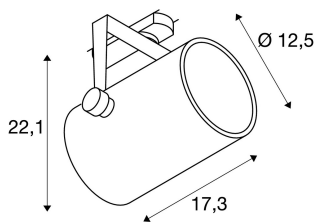

EURO SPOT TRACK DALI

spot voor 3-fase hoogvolt stroomrails, LED, 3000K, zwart, 60°, incl. 3-fase adapter

Draai- en richtbare LED spot EURO SPOT DALI in compacte uitvoering met passende DALI adapter voor het 3-fase hoogvolt railsysteem. In de cilindrische spot is standaard de LED module geïnstalleerd. De in meerdere behuizings- en lichtkleuren beschikbare spot onderscheidt zich door zijn eenvoudige en tijdloze optiek. Dankzij meerdere beschikbare uitstralingshoeken is de spot geschikt voor elke toepassing.

TECHNISCHE GEGEVENS

Art.nr.:	1002671
Primaire nominale spanning	220-240V ~50/60Hz mA/V
Secundaire stroom/spanning	500 mA/V
Verticaal zwenkbereik	90 °
Horizontaal draaibereik	350 °
Lengte	17.3 cm
Hoogte	22.1 cm
Diameter	12.5 cm
Nettogewicht	1.449 kg
Brutogewicht	1.919 kg
IP-code	IP 20
Beschermingsklasse	I
Montage	opbouw
Montagebeschrijving	rail plafond,rail wand
dimbaar	Ja
Dimtechnologie	DALI
Wattage	20.0 W
Lumen	1900 lm
Lichtkleurtemperatuur	3000 Kelvin
Stralingshoek	60 °
Kleur	zwart
CRI	>90

Binning	3
LXXBXX-gegevens	L70B50
Levensduur	30000 h
BIG WHITE pagina	335

Bijetten
