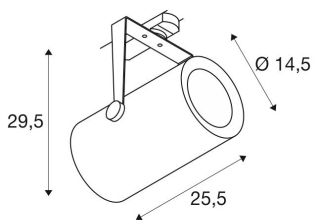

EURO SPOT TRACK DALI

pro vysokonapové 3fázové proudové sbrnice, LED, 4000K, černá, 40°, v. 3fázového adaptéru

Otóný a výkyvný vysokonapový LED reflektor EURO SPOT DALI v kompaktním provedení s vhodným adaptérem DALI pro 3fázový vysokonapový přípojnicový systém. Uvnitř válcové hlavy svítidla je z výroby zabudován výkonný modul LED. Reflektor dostupný v několika barvách krytu a svítla se vyznačuje jednoduchým a nadasovým designem. Díky volbě dostupných úhlů vyzaování reflektor vyhoví jakýmkoli požadavkům.

TECHNICKÁ DATA

· výrobku:	1002665
Primární jmenovité napětí	220-240V ~50/60Hz mA/V
Sekundární proud / sekundární napětí	1200 mA/V
Vertikální akční okruh	90 °
Horizontální akční okruh	350 °
Délka	25.5 cm
Výška	29.5 cm
Průměr	14.5 cm
Hmotnost netto	3.13 kg
Celková hmotnost	3.349 kg
Kód IP	IP 20
Třída ochrany	I
Podrobnosti montáže	Lišta, strop
Stmívatelné	Ja
Technologie stmívání	DALI
Píkon	47.0 W
Lumen	4800 lm
Teplota barvy svítla	4000 Kelvin
Úhel záření	40 °
Barva	černá
CRI	>90
Třídění	3

Data LXXBXX	70/50
Životnost	30000 h
BIG WHITE strana	334

Poznámky
