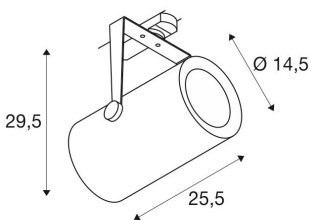

EURO SPOT TRACK DALI

pour rails électriques triphasés 230 V, LED, 3000 K, blanc, 40°, avec adaptateur triphasé

Spot EURO SPOT DALI pivotant et inclinable, de forme compacte, avec adaptateur DALI adapté pour le système de rail 230 V triphasé. Le module LED incorporé a été installé en usine dans la tête d'éclairage cylindrique. Le spot disponible en plusieurs couleurs de boîtier et de lumière séduit par son aspect sobre et intemporel. Grâce à un choix d'angles faisceau disponibles, le spot répond à toutes les exigences.

INFORMATIONS TECHNIQUES

N° art. :	1002664
Tension nominale primaire	220-240V ~50/60Hz mA/V
Courant / tension secondaire	1200 mA/V
Plage de pivotement vertical	90 °
Plage de pivotement horizontal	350 °
Longueur	25.5 cm
Hauteur	29.5 cm
Diamètre	14.5 cm
Poids net	3.098 kg
Poids brut	3.47 kg
Code IP	IP 20
Indice de protection	I
Infos de montage	Rail pour plafond
Dimmable	Ja
Technologie du dimmage	DALI
Wattage	47.0 W
Lumen	4800 lm
Température de couleur	3000 Kelvin
Angle faisceau	40 °
Coloris	blanc
CRI	>90
Binning	3