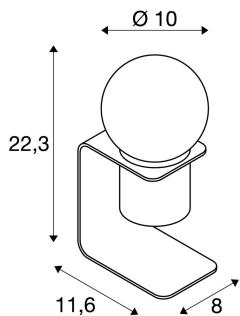

### DATI TECNICI

Articolo:	1002583
Tensione nominale primaria	Batteriebetrieb mA/V
Lunghezza	11.6 cm
Larghezza	10.0 cm
Altezza	22.3 cm
Peso netto	0.5 kg
Peso lordo	0.535 kg
Classe isolamento	III
Montaggio	Mobile
Dimmerabile	Ja
Tecnologia del dimmering	Interruttore dimmerabile
Wattaggio	1.6 W
Lumen	90 lm
Temperatura colore	2700 Kelvin
CRI	>80
Classificazione	3
Dati LXXBXX	50000
Durata	50000 h
Temperatura ambiente minima	0 °C
Temperatura ambiente massima	40 °C
BIG WHITE pagina	11