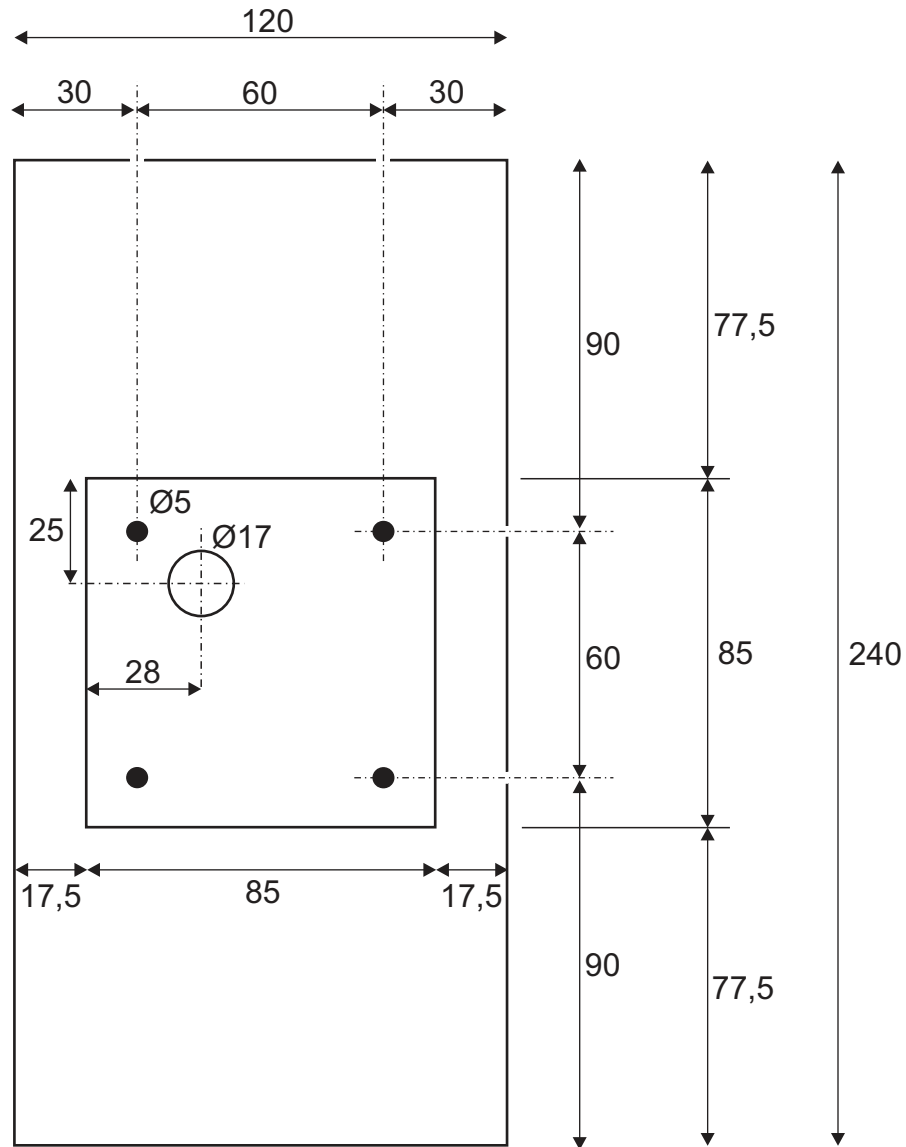

Item-no. 1002505
 (mm)
 not in scale
 nicht maßstäblich

28.09.2018 SLV GmbH

Technische Änderungen vorbehalten. Technical Details are subject to change. Les détails techniques sont sujet à des changements. Nos reservamos el derecho a modificaciones técnicas. Modifiche tecniche riservate. Behoudens technische wijzigingen. Ret til tekniske ændringer forbeholdes. Zmiany techniczne zastrzeżone. Сохраняется право на внесение технических изменений. Techniska ändringar kan förekomma. Teknik deęişiklik yapma hakkı saklıdır. A technikai részletek termékenként változhatnak.