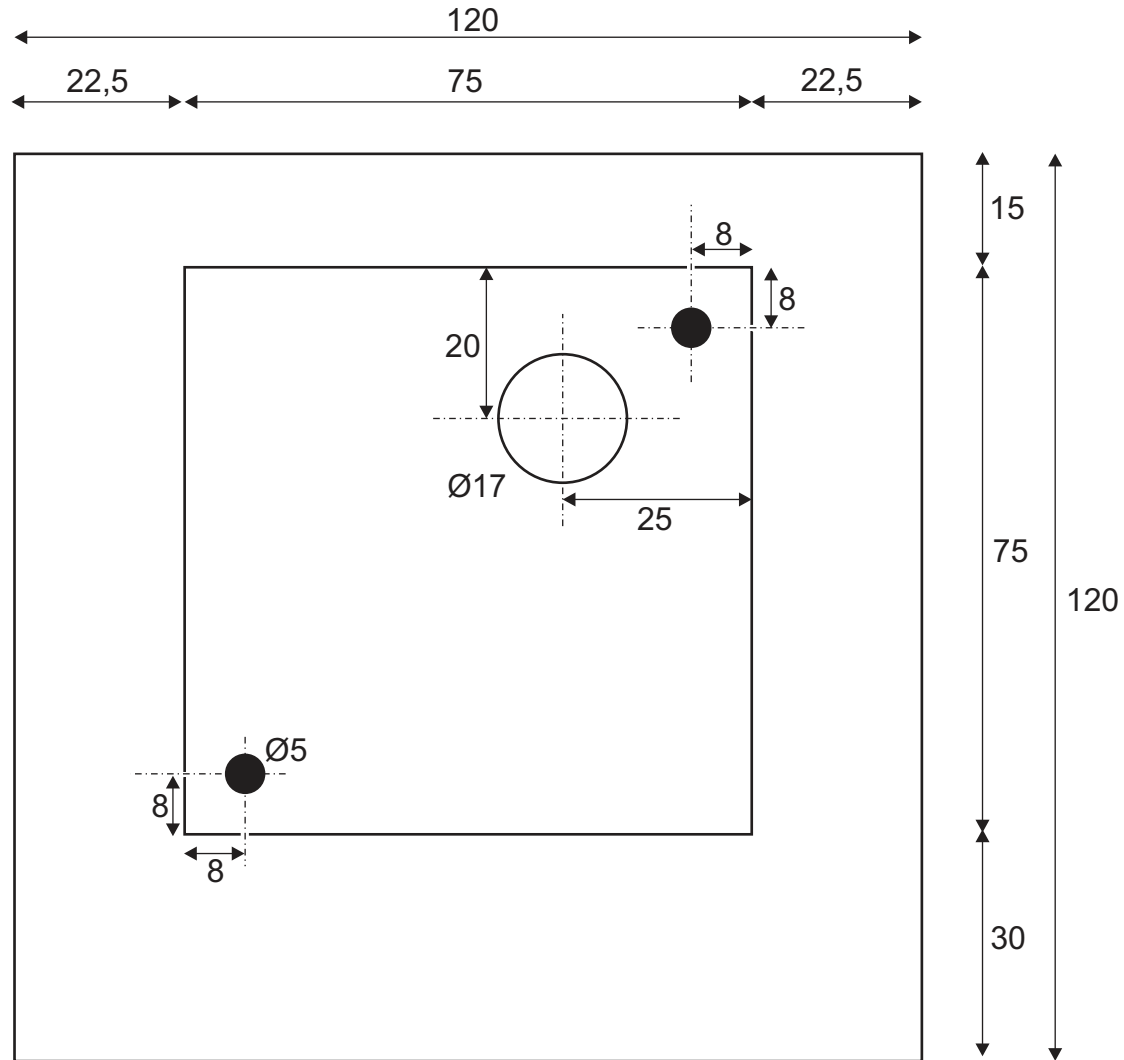

Item-no. 1002503
 (mm)
 not in scale
 nicht maßstäblich

28.09.2018 SLV GmbH

Technische Änderungen vorbehalten. Technical Details are subject to change. Les détails techniques sont sujet à des changements. Nos reservamos el derecho a modificaciones técnicas. Modifiche tecniche riservate. Behoudens technische wijzigingen. Ret til tekniske ændringer forbeholdes. Zmiany techniczne zastrzeżone. Сохраняется право на внесение технических изменений. Techniska ändringar kan förekomma. Teknik deęişiklik yapma hakkı saklıdır. A technikai részletek termékenként változhatnak.