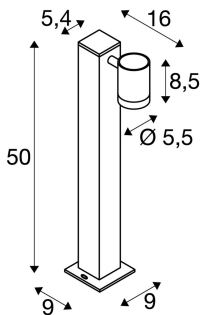

Технические характеристики

Тов. №:	1002198
Количество различных источников света	1
Номинальное первичное напряжение	220-240V ~50/60Hz mA/V
Вертикальный диапазон изменения угла наклона от	90 °
Вертикальный диапазон изменения угла наклона от	320 °
Длина	16.0 cm
Ширина	9.0 cm
Высота	50.0 cm
Вес нетто	1.232 kg
вес брутто	1.91 kg
IP Code	IP 55
Класс защиты	I
Сборка	MOUNTING_SURFACE
Детали сборки	Пол
Мощность	8.0 W
Световой поток	450 lm
Цветовая температура	3000 Kelvin
Половинный угол	35 °
Цвет	антрацитовый
CRI	>80
LXXVXX Данные	70/50

Аксессуары

1000736	SPOT , HELIA LED
228730	, 3 IP68

Срок службы	30000 h
Минимальная температура окружающей среды	-20 °C
Максимальная температура окружающей среды	40 °C
BIG WHITE Seite	580

Примечания
