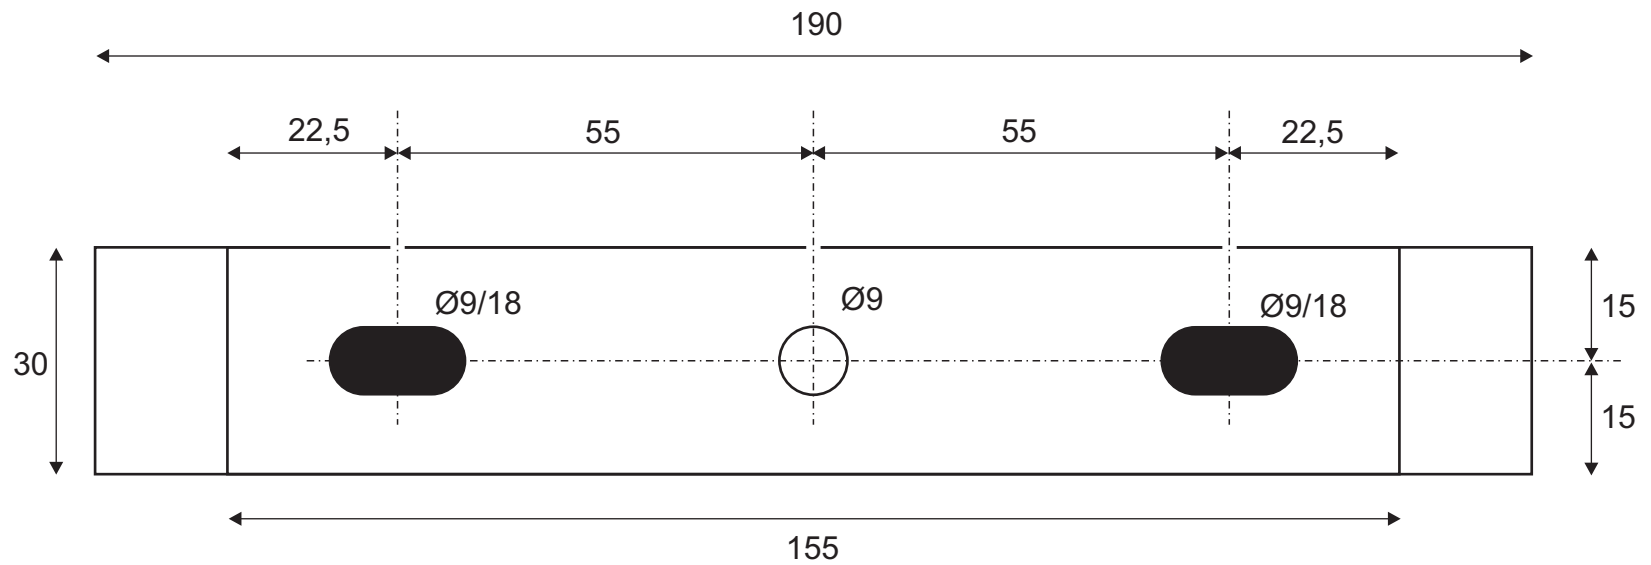

Item-no. 1002195  
 (mm)  
 not in scale  
 nicht maßstäblich

28.09.2018 SLV GmbH

Technische Änderungen vorbehalten. Technical Details are subject to change. Les détails techniques sont sujet à des changements. Nos reservamos el derecho a modificaciones técnicas. Modifiche tecniche riservate. Behoudens technische wijzigingen. Ret til tekniske ændringer forbeholdes. Zmiany techniczne zastrzeżone. Сохраняется право на внесение технических изменений. Techniska ändringar kan förekomma. Teknik deęişiklik yapma hakkı saklıdır. A technikai részletek termékenként változhatnak.