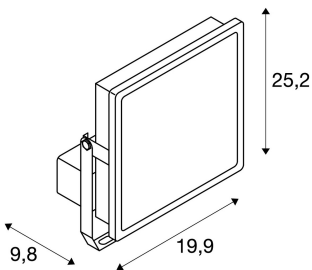

TECHNISCHE GEGEVENS

Art.nr.:	1002195
Aantal verschillende lichtopeningen	1
Primaire nominale spanning	220-240V ~50/60Hz mA/V
Secundaire stroom/spanning	300 mA/V
Verticaal zwenkbereik	180 °
Lengte	20.6 cm
Breedte	25.2 cm
Hoogte	9.8 cm
Nettogewicht	1.241 kg
Brutogewicht	1.456 kg
IP-code	IP 65
Beschermingsklasse	II
Schokbestendigheidsklasse	IK08
Montage	opbouw
Montagebeschrijving	plafond,wand
Wattage	45.0 W
Lumen	6200 lm
Lichtkleurtemperatuur	4000 Kelvin
Stralingshoek	50 °
Kleur	grijs
CRI	>80
UGR ?	19.0000