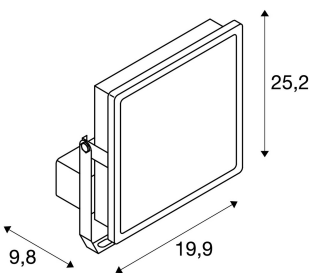

INFORMATIONS TECHNIQUES

Réf. :	1002195
Nombre de sorties lumineuses différentes	1
Tension nominale primaire	220-240V ~50/60Hz mA/V
Courant secondaire / tension secondaire	300 mA/V
Plage d'inclinaison verticale	180 °
Longueur	20.6 cm
Largeur	25.2 cm
Hauteur	9.8 cm
Poids net	1.241 kg
Poids brut	1.456 kg
Code IP	IP 65
Classe de protection	II
Classe de résistance aux chocs	IK08
Montage	En saillie
Détails de montage	Plafond, Applique
Puissance en watts	45.0 W
Lumen	6200 lm
Température de couleur	4000 Kelvin
Angle de rayonnement	50 °
Coloris	gris
IRC	>80
UGR ?	19.0000