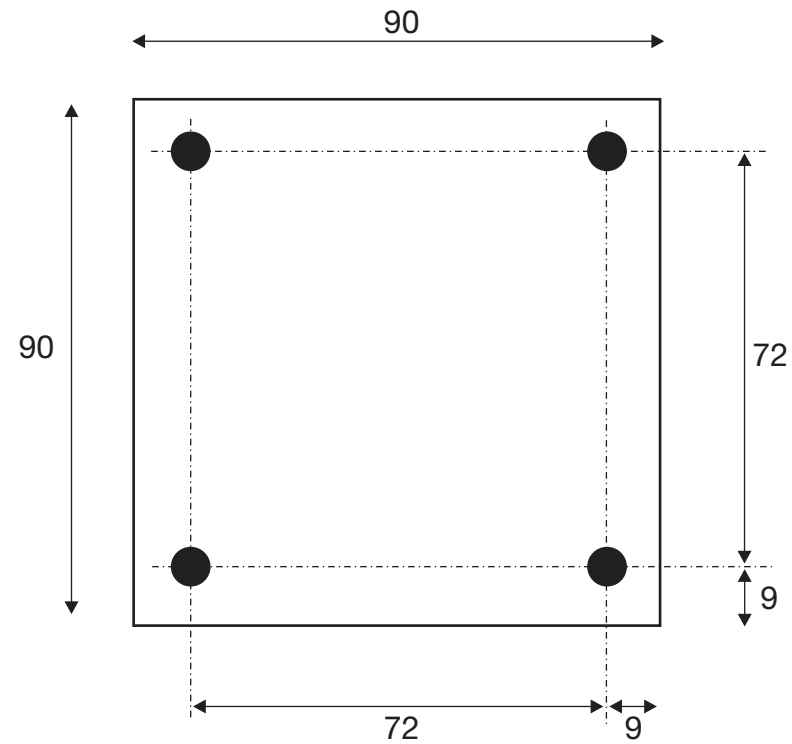

Item-no. 1002158
(mm)
not in scale
nicht maßstäblich

30.08.2018 SLV GmbH

Technische Änderungen vorbehalten. Technical Details are subject to change. Les détails techniques sont sujet à des changements. Nos reservamos el derecho a modificaciones técnicas. Modifiche tecniche riservate. Behoudens technische wijzigingen. Ret til tekniske ændringer forbeholdes. Zmiany techniczne zastrzeżone. Сохраняется право на внесение технических изменений. Techniska ändringar kan förekomma. Teknik değışiklik yapma hakkı saklıdır. A technikai részletek termékenként változhatnak.