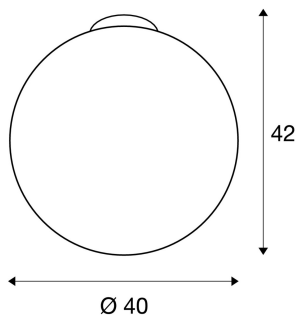

## ROTOBALL 40 CL

Indoor Deckenaufbauleuchte, E27, weiß, max. 24W

Die kugelförmige Hochvolt Deckenleuchte ROTOBALL 40 besteht aus einem Leuchtschirm aus temperaturbeständigem Kunststoff, der optisch mit einer Halterung aus silbergrauem Stahl abgerundet wird. Der voluminöse Leuchtschirm sorgt für homogene Ausleuchtungseigenschaften des zum Einsatz gebrachten Energiespar- oder LED-Leuchtmittels mit handelsüblicher E27 Fassung. Eine passende Deckenrosette ist bereits im Lieferumfang enthalten. Die ROTOBALL 40 Deckenleuchte ist somit fertig für den direkten Anschluss an 230V Netzspannung.

### TECHNISCHE DATEN

Art. Nr.:	1002052
Fassung	E27
Anzahl Fassungen	1
Leuchtmittel inklusive	0
Primäre Nennspannung	230V ~50Hz mA/V
Höhe	42.0 cm
Durchmesser	40.0 cm
Nettogewicht	1.985 kg
Bruttogewicht	3.28 kg
IP Code	IP 20
Schutzklasse	I
Montage	Aufbau
Montagedetails	Decke
Wattage	24.0 W
Farbe	weiß
maximale Umgebungstemperatur	40 °C
BIG WHITE Seite	260