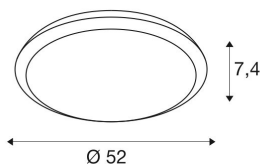

RUBA 20 CW Sensor

lampada a parete/plafone LED per esterni, bianca, IP-65, 3000/4000K

RUBA è una lampada a parete/plafone per esterni per un impiego davvero universale. È disponibile in tre diversi diametri, ciascuno con o senza sensore di movimento con tecnologia a microonde. La temperatura del colore della luce è commutabile in tutte le versioni. Si collega direttamente alla rete elettrica da 230V.

DATI TECNICI

Articolo:	1001914
Tensione nominale primaria	220-240V ~50/60Hz mA/V
Corrente secondaria / tensione secondaria	700 mA/V
Altezza	7.4 cm
Diametro	52.0 cm
Peso netto	2.553 kg
Peso lordo	3.212 kg
Codice IP	IP 65
Classe isolamento	II
Classe di resistenza all'urto	IK08
Resistenza all'urto	5 Joule
Montaggio	A plafone/parete
Dettagli di montaggio	Soffitto,Parete
Numero di cablaggi	10
Wattaggio	27.0 W
Lumen	2500 lm
Angolo di emissione	120 °
Colore	bianco
CRI	>80
Classificazione	4
Dati LXXBXX	70/50
Durata	30000 h