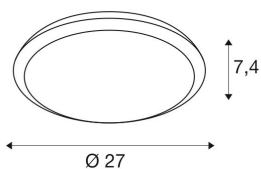

RUBA 10 CW Sensor

LED outdoor wand- en plafondarmatuur, wit, IP65, 3000/4000K

De RUBA lamp is een universeel inzetbaar wand- en plafondarmatuur voor gebruik buiten. Het armatuur is verkrijgbaar in drie verschillende diameters, telkens met of zonder bewegingsmelder met microgolfttechniek. De lichtkleurtemperatuur is bij alle versies schakelbaar. Het armatuur wordt rechtstreeks aangesloten op 230V netspanning.

TECHNISCHE GEGEVENS

Art.nr.:	1001912
Primaire nominale spanning	220-240V ~50/60Hz mA/V
Secundaire stroom/spanning	300 mA/V
Hoogte	7.4 cm
Diameter	27.0 cm
Nettogewicht	0.826 kg
Brutogewicht	0.999 kg
IP-code	IP 65
Beschermingsklasse	II
Schokbestendigheidsklasse	IK08
Schokbestendigheid	5 Joule
Montage	opbouw
Montagebeschrijving	plafond,wand
Aantal doorvoerbedrading	10
Wattage	13.0 W
Lumen	1050 lm
Stralingshoek	120 °
Kleur	wit
CRI	>80
Binning	4
LXXBXX-gegevens	70/50
Levensduur	30000 h