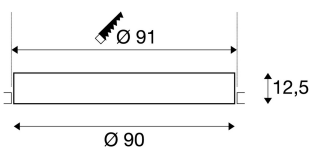

MEDO 90 DL

LED Indoor Deckeneinbauleuchte rahmenlose Version
weiß 3000/4000K

Die Einbauvarianten der MEDO Serie fügen sich dank ihres zurückhaltenden Designs nahtlos in jedes Raumkonzept ein. Auf charmante Weise verbindet die MEDO Frameless sich mit der Decke. Die Lichtfarbe lässt sich vor dem Einbau ganz einfach per Schalter zwischen 3000K und 4000K wechseln. Die integrierte Premium LED sorgt für eine homogene Grundbeleuchtung. Ergänzt um zwei zusätzliche Treiber werden die Einbauvarianten TRIAC dimmbar und in DALI Systeme integrierbar.

TECHNISCHE DATEN

Art. Nr.:	1001904
Sekundär Strom / Sekundär Spannung	10001050 mA/V
Höhe	12.5 cm
Durchmesser	90.0 cm
Einbaudurchmesser	91.0 cm
Einbautiefe	21.0 cm
Nettogewicht	10.501 kg
Bruttogewicht	14.836 kg
IP Code	IP 20
Schutzklasse	III
Montage	Einbau
Montagedetails	Decke
Wattage	72.0 W
Lumen	10150 lm
Abstrahlwinkel	105 °
Farbe	weiß
CRI	>80
UGR ?	22
Binning	3
Lebensdauer	25000 h
maximale Umgebungstemperatur	40 °C
BIG WHITE Seite	519