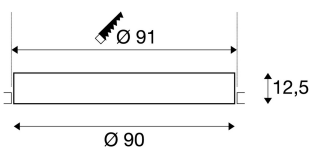

MEDO 90 DL

LED Indoor incasso a plafone, versione senza cornice bianca 3000/4000K

Le versioni a incasso della serie MEDO, grazie al design discreto, si inseriscono senza problemi in qualunque progetto di arredo. MEDO Frameless si abbina al soffitto in un modo del tutto affascinante. Il colore della luce si può cambiare in modo del tutto semplice con un interruttore tra 3000K e 4000K. Il Premium LED integrato garantisce un'illuminazione di base omogenea. Con l'aggiunta di due driver, le versioni a incasso TRIAC diventano dimmerabili e integrabili nei sistemi DALI.

DATI TECNICI

Articolo:	1001904
Corrente secondaria / tensione secondaria	10001050 mA/V
Altezza	12.5 cm
Diametro	90.0 cm
Diametro d'incasso	91.0 cm
Profondità d'incasso	21.0 cm
Peso netto	10.501 kg
Peso lordo	14.836 kg
Classe isolamento	III
Montaggio	Incasso
Dettagli di montaggio	Soffitto
Wattaggio	72.0 W
Lumen	10150 lm
Angolo di emissione	105 °
CRI	>80
UGR ?	22
Classificazione	3
Durata	25000 h
Temperatura ambiente massima	40 °C
BIG WHITE pagina	519