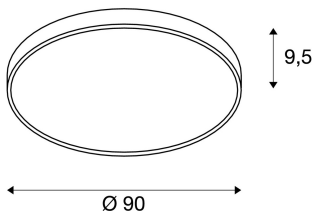

MEDO 90 CL CORONA

LED Indoor Deckenaufbauleuchte DALI weiß
3000/4000K

Die hochwertige MEDO CORONA ergänzt die MEDO Serie und überzeugt mit ihren durchdachten neuen Features: Durch ihren homogenen indirekten Lichtaustritt nach oben erzeugt sie einen dekorativen Corona-Effekt. Ein praktischer Schalter sorgt für Flexibilität, bei der MEDO CORONA Variante kann problemlos zwischen 3000K und 4000K gewechselt werden. Und auch bei der Montage glänzt die MEDO CORONA: Die Grundplatte wird an der Wand oder Decke verschraubt, anschließend lässt sich der Leuchtkörper ganz einfach über drei Klemmen am Sockel befestigen und natürlich auch wieder lösen. Durch die Verwendung des Abhängesets kann die Deckenleuchte zur Pendelleuchte umfunktioniert werden und eignet sich somit auch hervorragend für Räume mit hohen Decken. Der bereits verbaute LED Treiber ermöglicht den direkten Anschluss an eine Netzspannung von 120V - 240V.

TECHNISCHE DATEN

Art. Nr.:	1001891
Primäre Nennspannung	220-240V ~50/60Hz mA/V
Sekundär Strom / Sekundär Spannung	1000 mA/V
Höhe	9.5 cm
Durchmesser	90.0 cm
Nettogewicht	8.97 kg
Bruttogewicht	12.136 kg
IP Code	IP 20
Schutzklasse	I
Montage	Aufbau
Montagedetails	Decke
Dimmbar	Ja
Technologie der Dimmung	DALI
Wattage	78.0 W
Lumen	10225 lm
Abstrahlwinkel	105 °
Farbe	weiß
CRI	>80
UGR ?	25
Binning	3
Lebensdauer	25000 h
maximale Umgebungstemperatur	40 °C