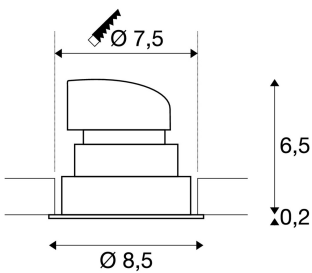

## RENISTO DL

LED innendørs innfelt taklampe, rund, hvit, 3000K, 36°, 16W

Innovativ RENISTO DL system innfelt lampe er flott, enkel og effektiv. Den fås i firkantet og rund utførelse og i tre størrelser. Alle er utstyrt med effektive, varmhvite LED-er. RENISTO DL Systems produkter kan kombineres fleksibelt med hverandre og passende innvendige deksler. Lampene kobles direkte til strømnettet (230 V).

## TEKNISKE DATA

Art.nr.:	1001847
Primær merkespenning	220-240V ~50/60Hz mA/V
Sekundær strøm / sekundær spenning	500 mA/V
Vertikalt svingområde	30 °
Horisontalt dreieområde	350 °
Høyde	6.7 cm
Diameter	8.5 cm
Innfellingsdiameter	7.5 cm
Innfellingsdybde	7.0 cm
Nettvekt	0.226 kg
Bruttvekt	0.285 kg
IP-kode	IP 20
Kapslingsgrad	II
Montering	Innfelt montering
Montering detaljer	Tak
Watt-verdi	9.6 W
Lumen	500 lm
Lysfargetemperatur	3000 Kelvin
Strålevinkel	36 °
Farge	hvit
CRI	>80
Binning	5

LXXBXX-data	70/50
Levetid	30000 h
BIG WHITE side	477