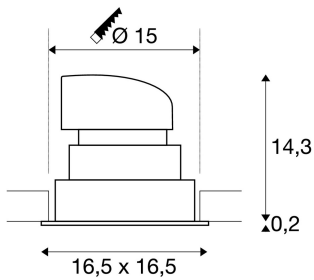

RENISTO DL

LED innendørs innfelt taklampe, firkantet, hvit, 3000K, 40°, 29W

Innovativ RENISTO DL system innfelt lampe er flott, enkel og effektiv. Den fås i firkantet og rund utførelse og i tre størrelser. Alle er utstyrt med effektive, varmhvite LED-er. RENISTO DL Systems produkter kan kombineres fleksibelt med hverandre og passende fronter. Lampene kobles direkte til strømmettet (230 V).

TEKNISKE DATA

Art.nr.:	1001830
Primær merkespenning	220-240V ~50/60Hz mA/V
Sekundær strøm / sekundær spenning	700 mA/V
Vertikalt svingområde	30 °
Horisontalt dreieområde	350 °
Lengde	16.5 cm
Bredde	16.5 cm
Høyde	14.5 cm
Innfellingsdiameter	15.0 cm
Innfellingsdybde	15.0 cm
Nettvekt	1.067 kg
Bruttovekt	1.297 kg
IP-kode	IP 20
Kapslingsgrad	II
Montering	Innfelt montering
Montering detaljer	Tak
Kan dimmes	Ja
Dimmeteknologi	Faseavsnitt
Watt-verdi	29.0 W
Lumen	2500 lm
Lysfargetemperatur	3000 Kelvin
Strålevinkel	40 °

Farge	hvit
CRI	>80
Binning	4
LXXBXX-data	70/50
Levetid	30000 h
BIG WHITE side	476

Notater
