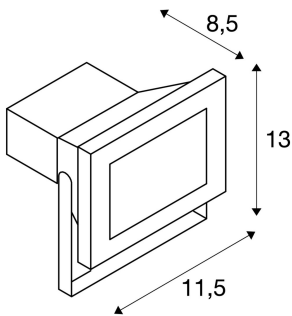

## OUTDOOR BEAM 11

projecteur extérieur, gris argent, LED, 11W, 3000K, IP65

Puissant projecteur OUTDOOR BEAM pour l'éclairage de surfaces et de places. Grâce à l'étrier inclinable et à l'indice de protection IP65, le projecteur peut être monté à l'extérieur sur un mur, un plafond ou au sol. Disponible dans les couleurs blanc chaud et blanc neutre, il se raccorde directement sur la tension secteur 230V au moyen de l'alimentation intégrée et du câble avec fiche incluse. Piquet disponible en option pour un montage au sol aisé. Ce luminaire comprend des modules à LED intégrés.

## INFORMATIONS TECHNIQUES

Réf. :	1001634
Lampes incluses	0
Tension nominale primaire	220-240V ~50/60Hz mA/V
Courant secondaire / tension secondaire	120 mA/V
Plage d'inclinaison verticale	90 °
Longueur	11.3 cm
Largeur	8.5 cm
Hauteur	13.0 cm
Poids net	0.754 kg
Poids brut	0.833 kg
Code IP	IP 65
Classe de protection	I
Classe de résistance aux chocs	IK04
Résistance aux chocs	0,5 Joule
Montage	En saillie
Détails de montage	Plafond, Sol, Applique
Puissance en watts	11.0 W
Lumen	725 lm
Température de couleur	3000 Kelvin
Angle de rayonnement	100 °
Coloris	gris
IRC	>80